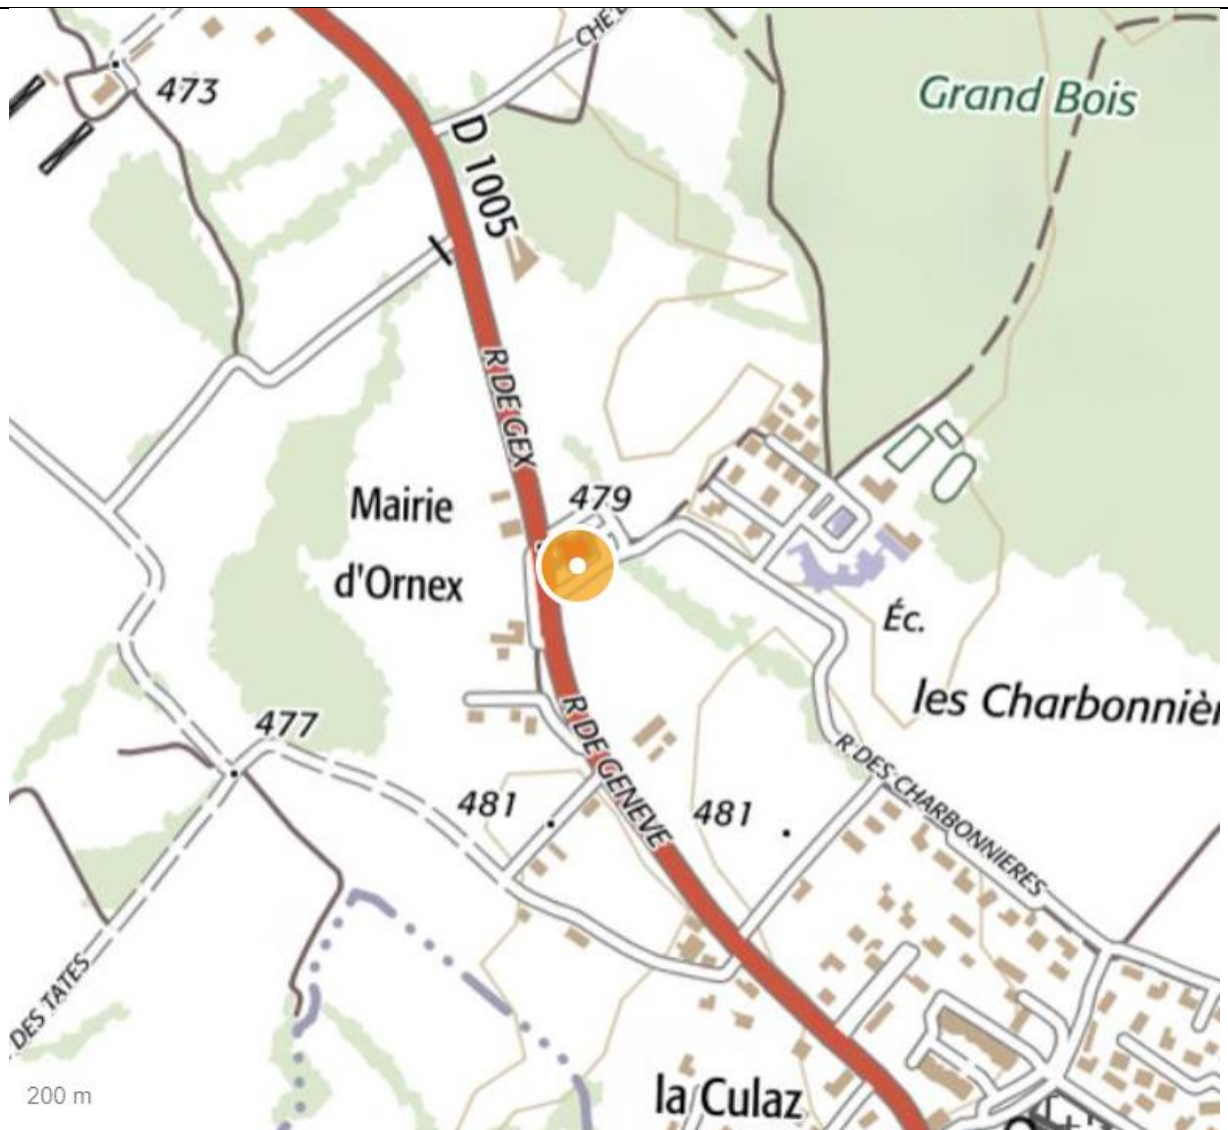

**Mission de Maitrise d'Œuvre pour
L'aménagement du carrefour RD 1005/rue de Béjoud et des abords de la Mairie**

Plan de situation

**Mission de Maitrise d'Œuvre pour
L'aménagement du carrefour RD 1005/rue de Béjoud et des abords de la Mairie**

Périmètre d'étude