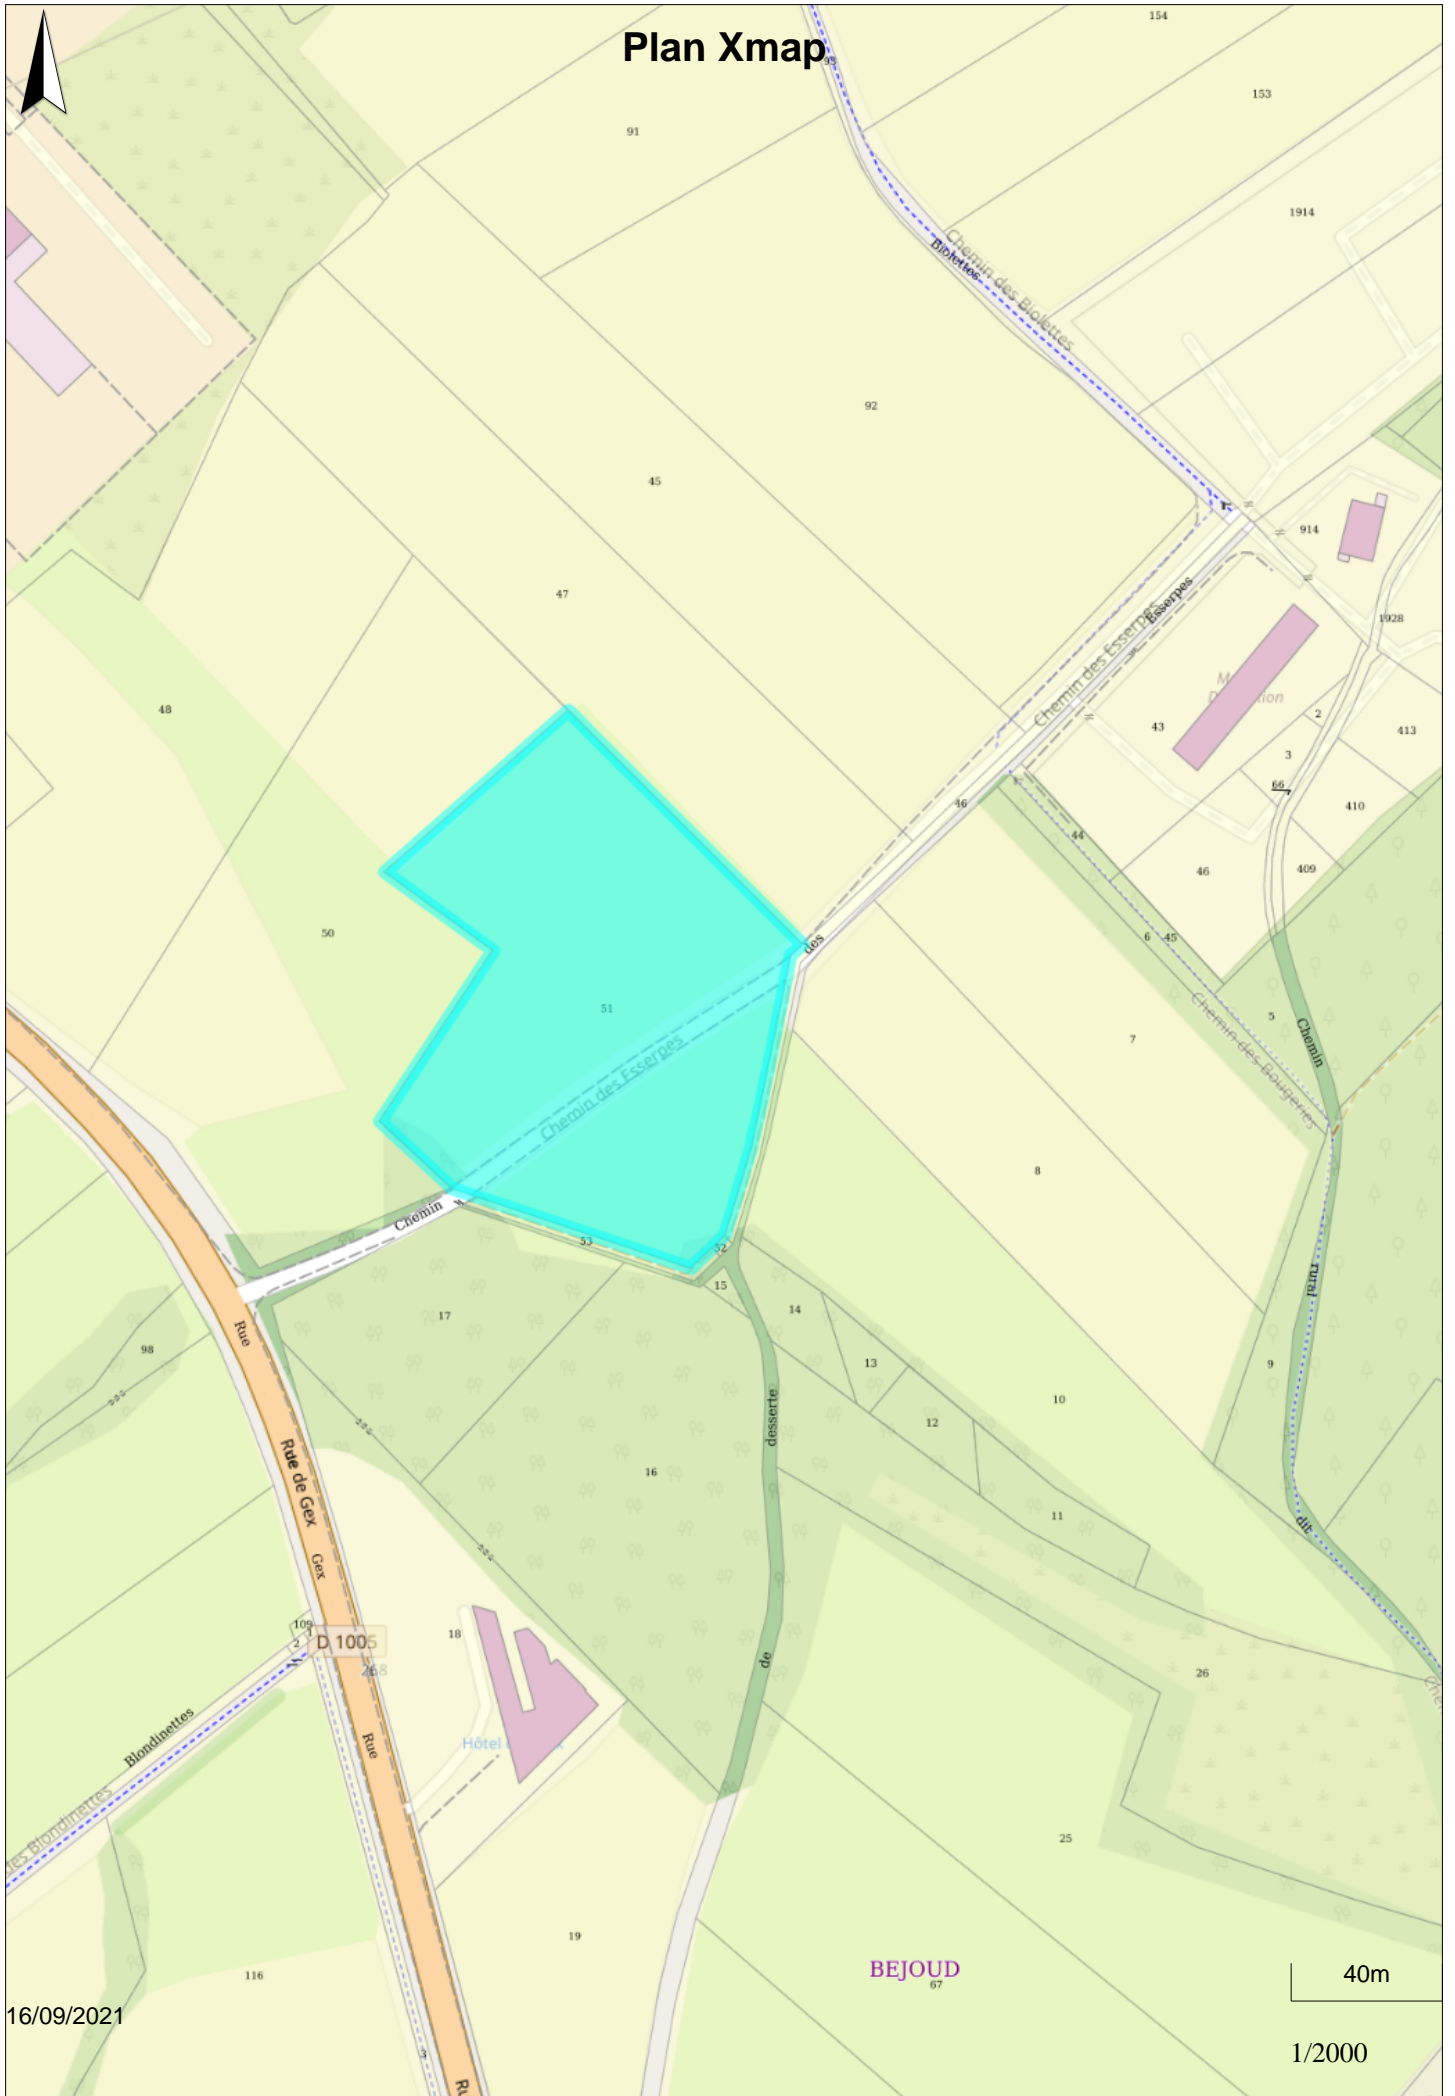

# Plan Xmap

16/09/2021

40m

1/2000