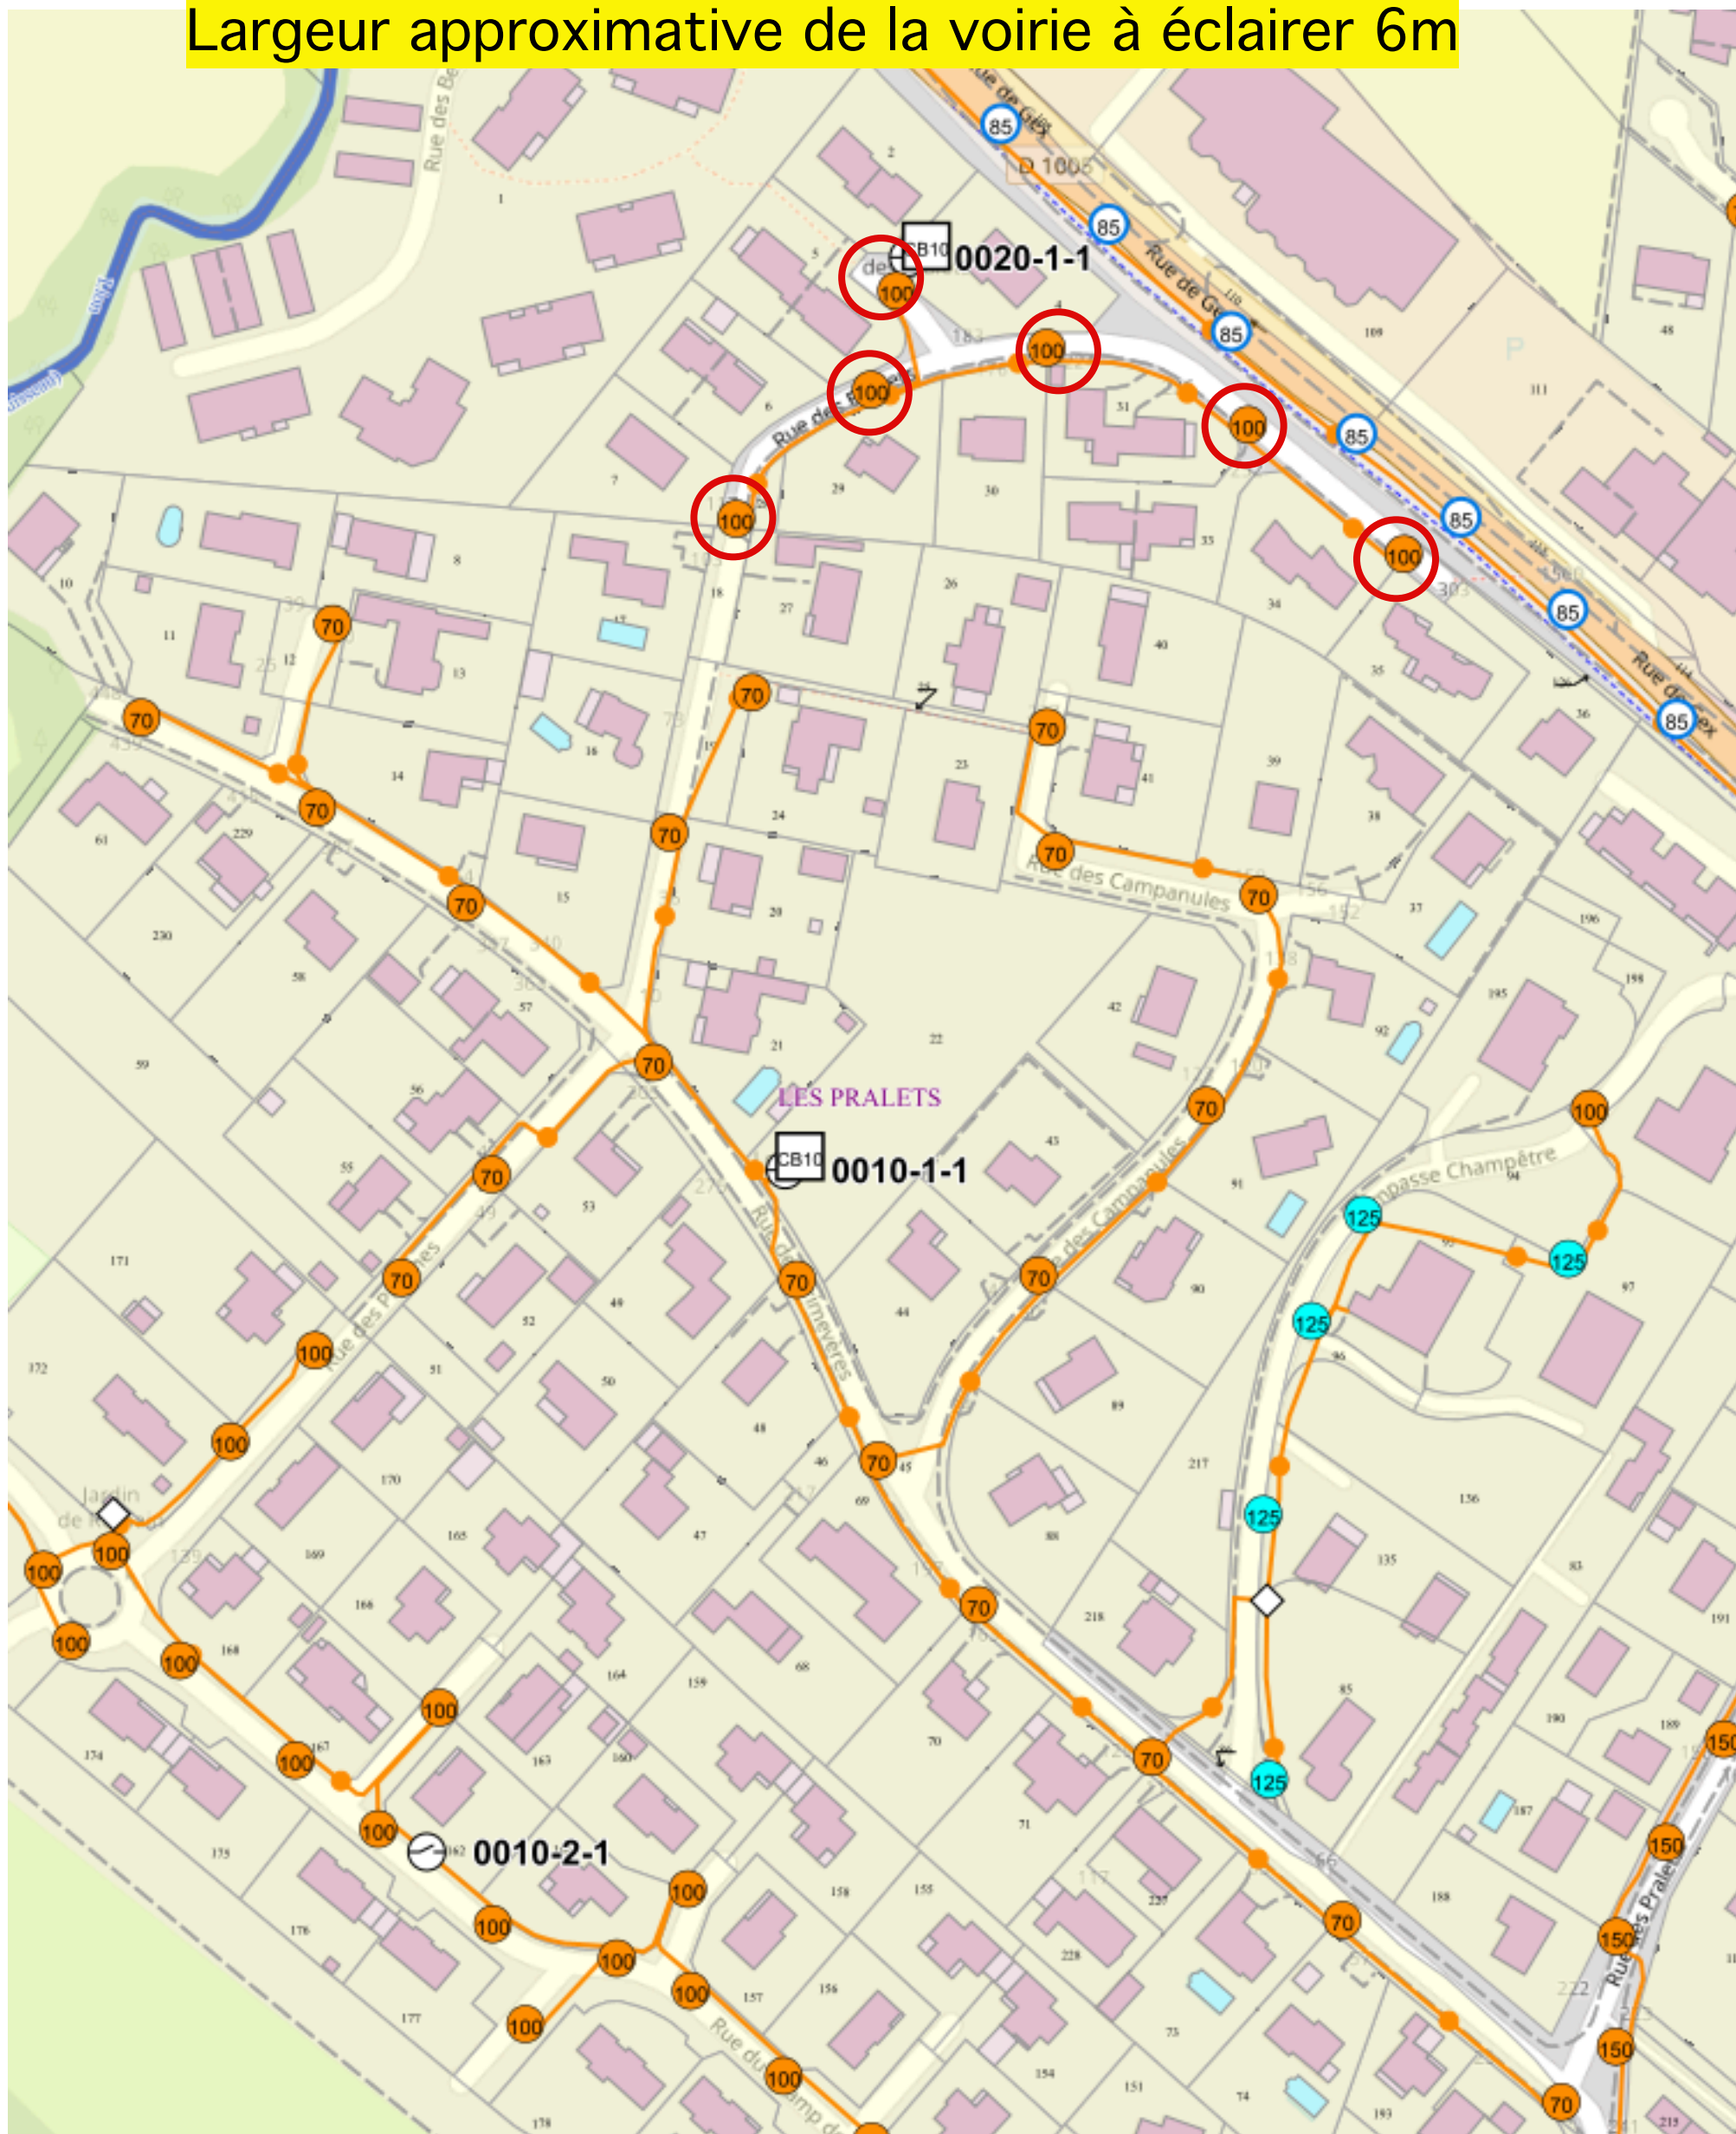

RUE DES BLEUETS

Largeur approximative de la voirie à éclairer 6m

Ensemble EP à poser
mât CC h:3,5m
Luminaire INOA LED verre plat en top équipé 38W
1 coffret CL2
1 parafoudre

RUE DE VESEGNIN

Largeur approximative de la voirie à éclairer 7m

Ensemble EP à poser
mât CC h:3,5m
Luminaire INOA LED verre plat en top équipé 38W
1 coffret CL2
1 parafoudre

RUE DES PRALETS

Largeur approximative de la voirie à éclairer 9m

Ensemble EP à poser
mât CC h:6m
Luminaire INOA LED verre plat en top équipé 38W
1 coffret CL2
1 parafoudre

VARIANTE

Ensemble EP à poser
mât CC h:6m
Luminaire HESTIA 32 LED 84W
1 coffret CL2
1 parafoudre

ROUTE DE VILLARD

Largeur approximative de la voirie à éclairer 10m

Ensemble EP à poser
mât CC h:6m
Luminaire INOA LED verre plat en top équipé 38W
1 coffret CL2
1 parafoudre