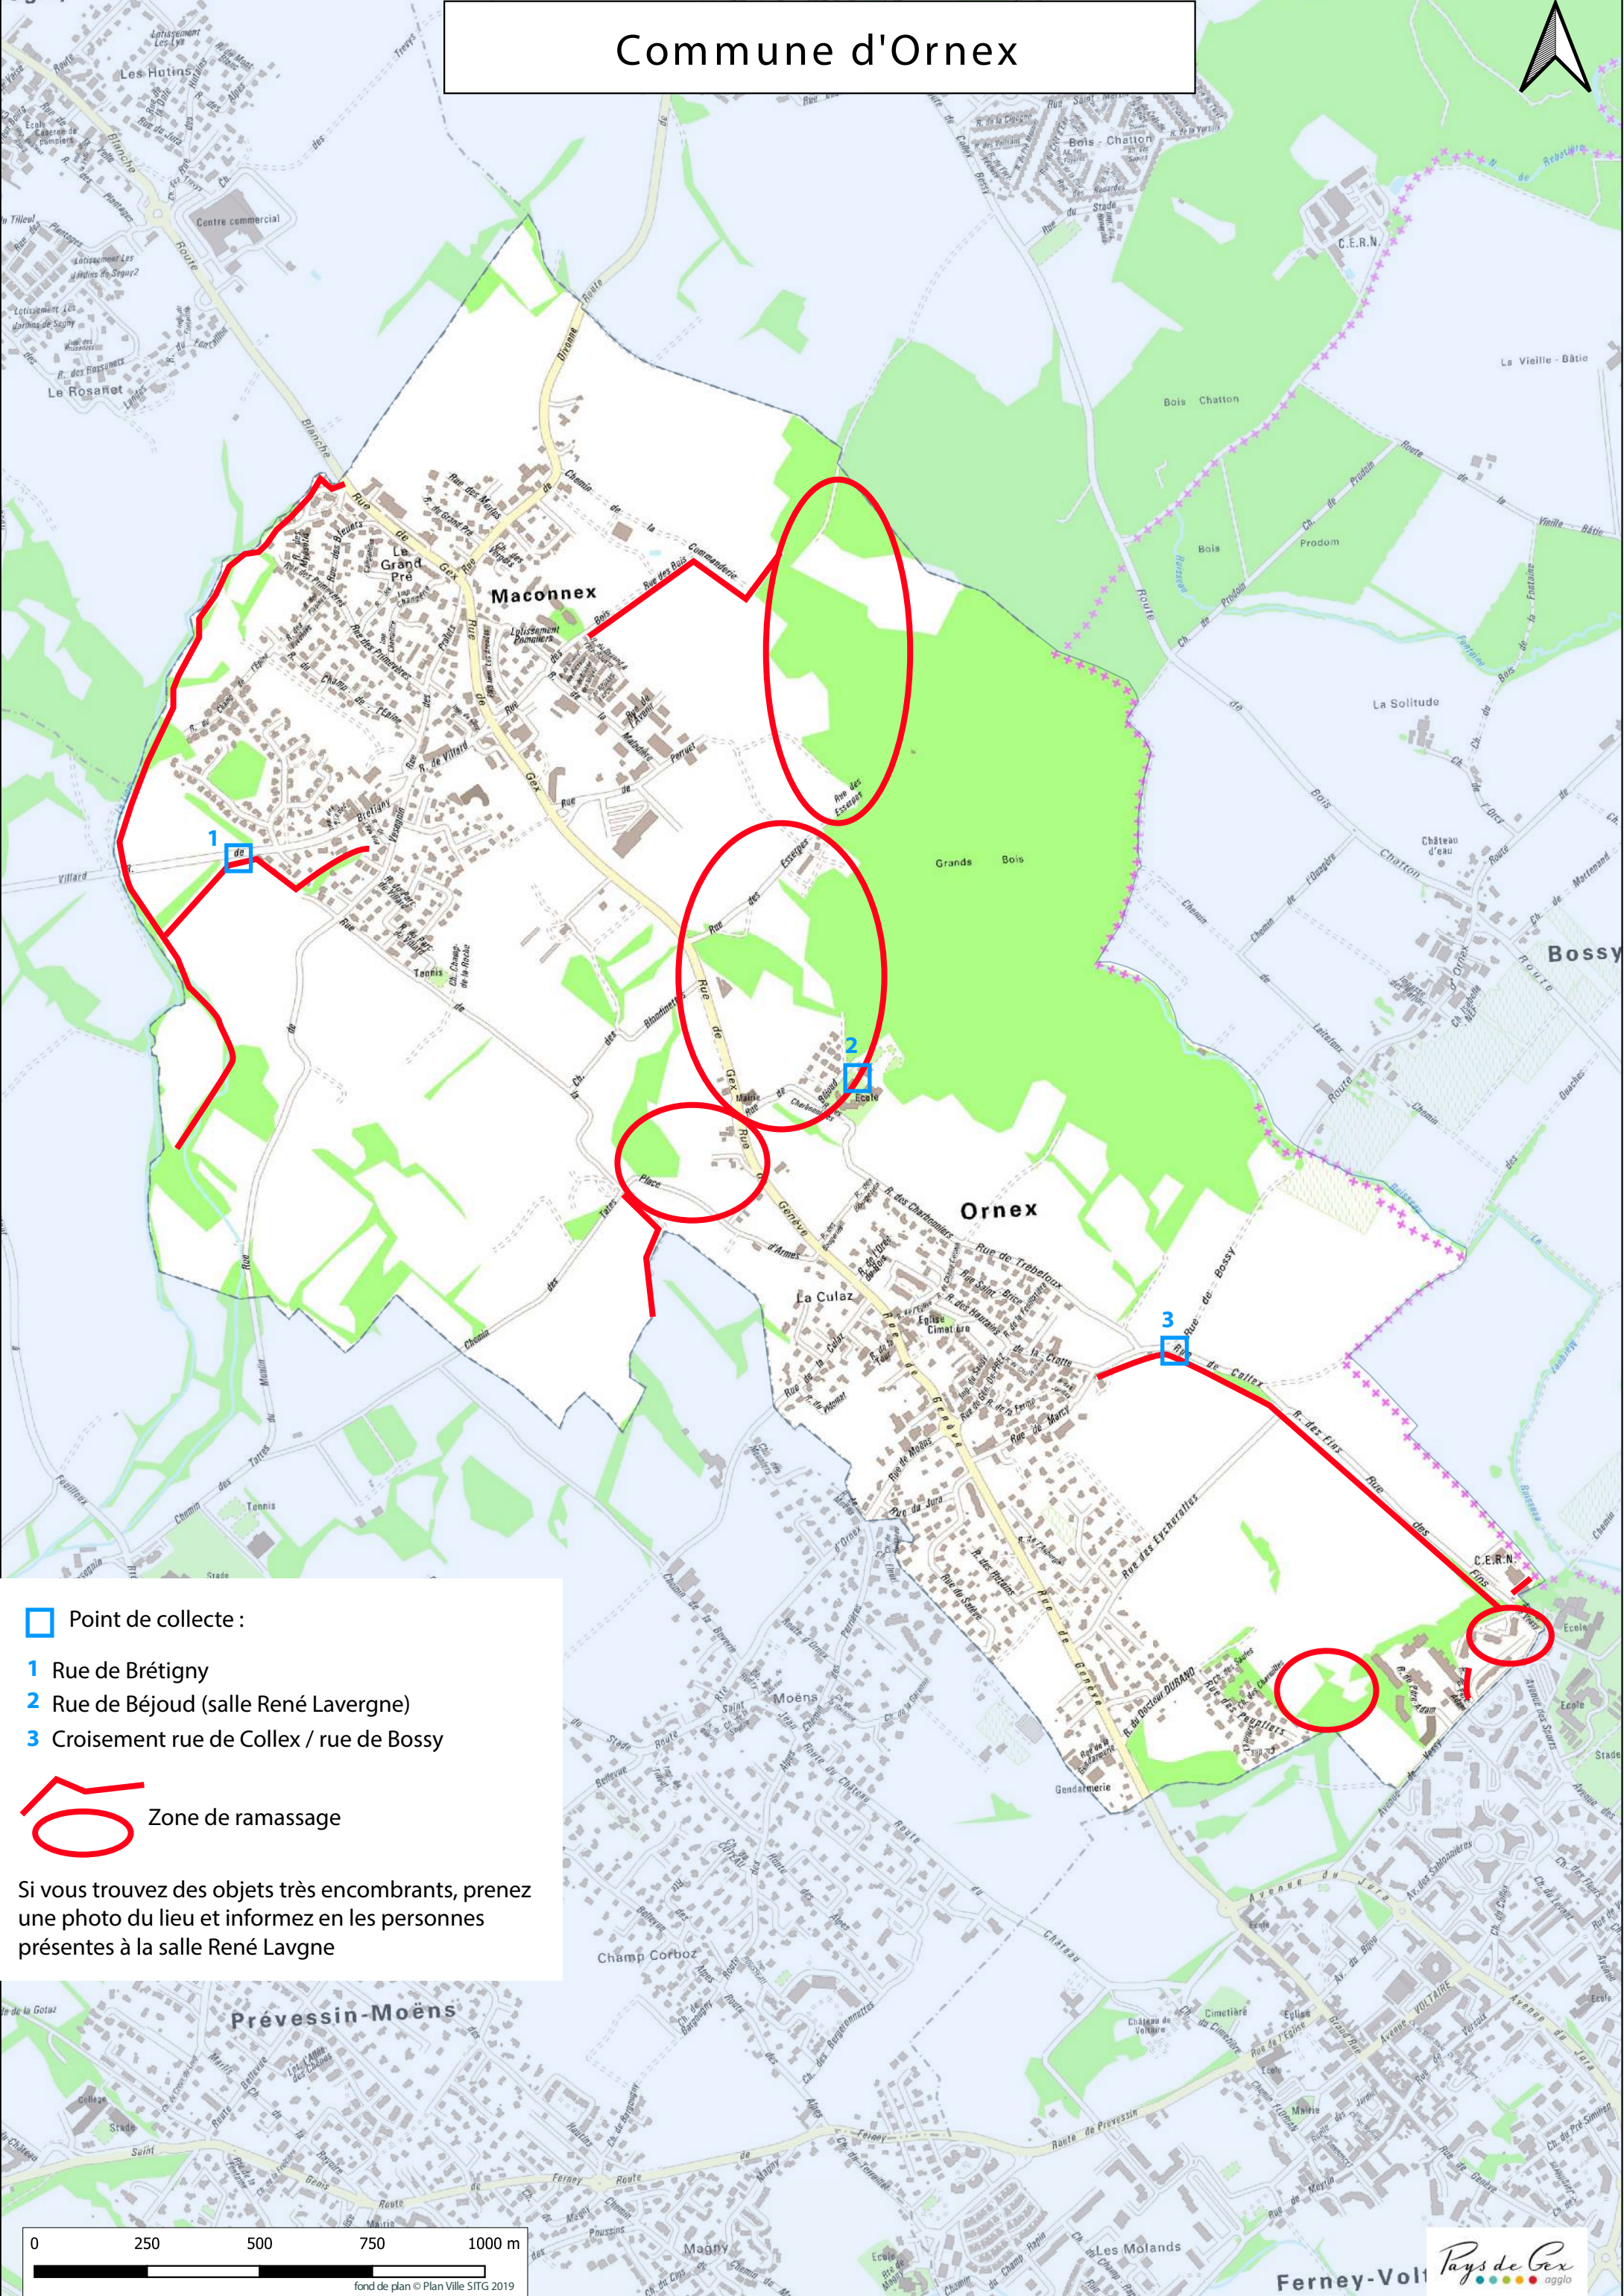

Commune d'Ornex

 Point de collecte :

- 1 Rue de Brétigny
- 2 Rue de Béjoud (salle René Lavergne)
- 3 Croisement rue de Collex / rue de Bossy

 Zone de ramassage

Si vous trouvez des objets très encombrants, prenez une photo du lieu et informez en les personnes présentes à la salle René Lavigne

fond de plan © Plan Ville SITG 2019